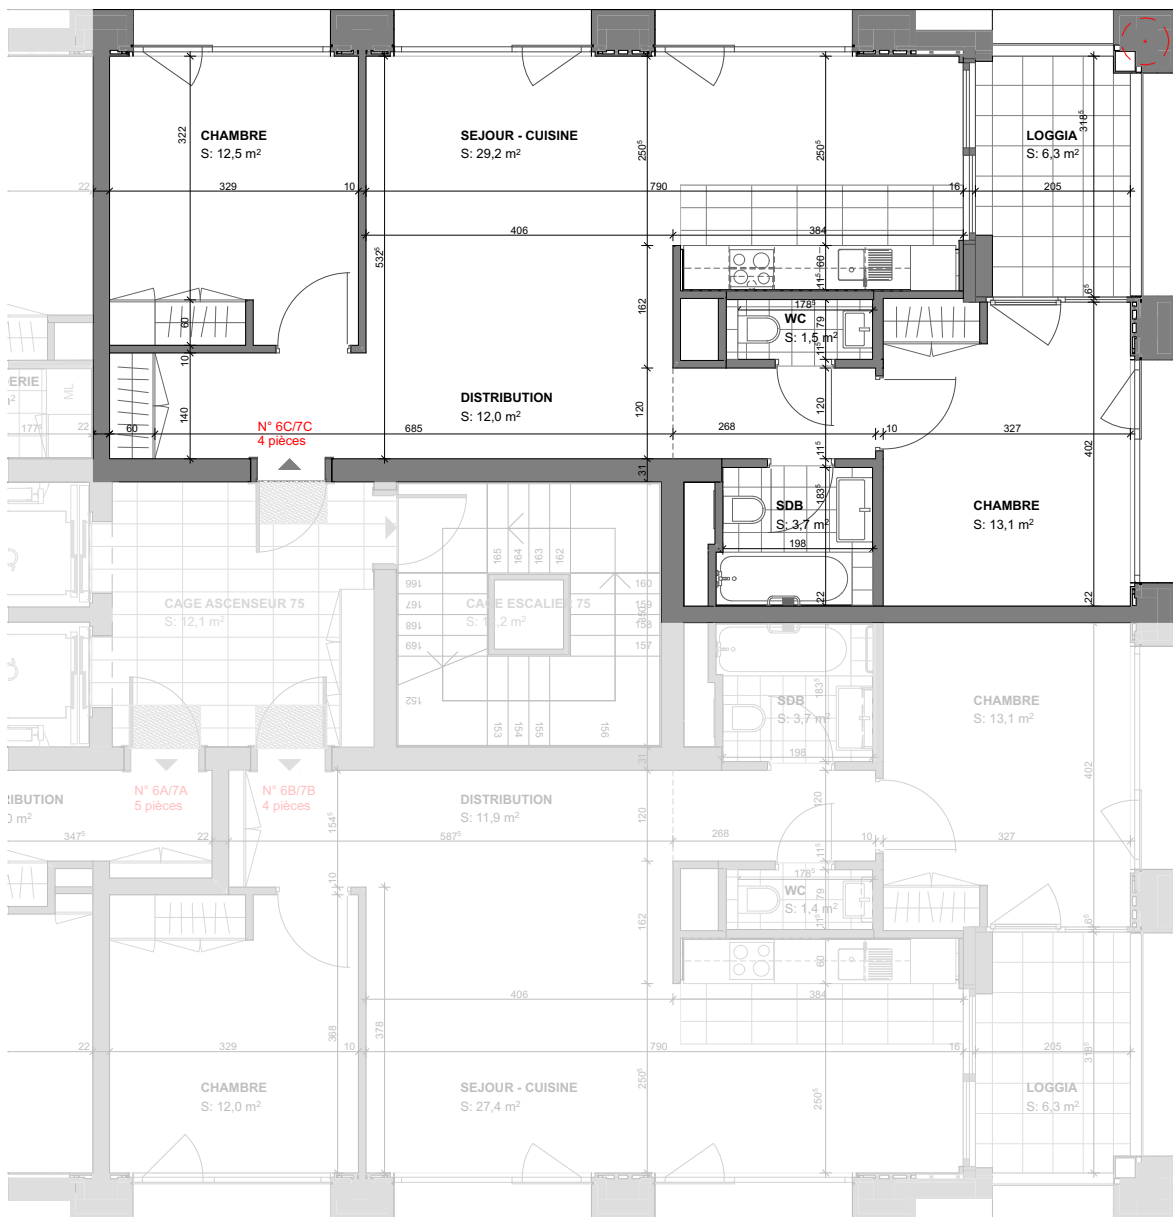

8C

Étage:	8ème
Pièces:	4
Surface:	72.6m ²
Loggia:	1

CUISINE 8C

Perspective non contractuelle