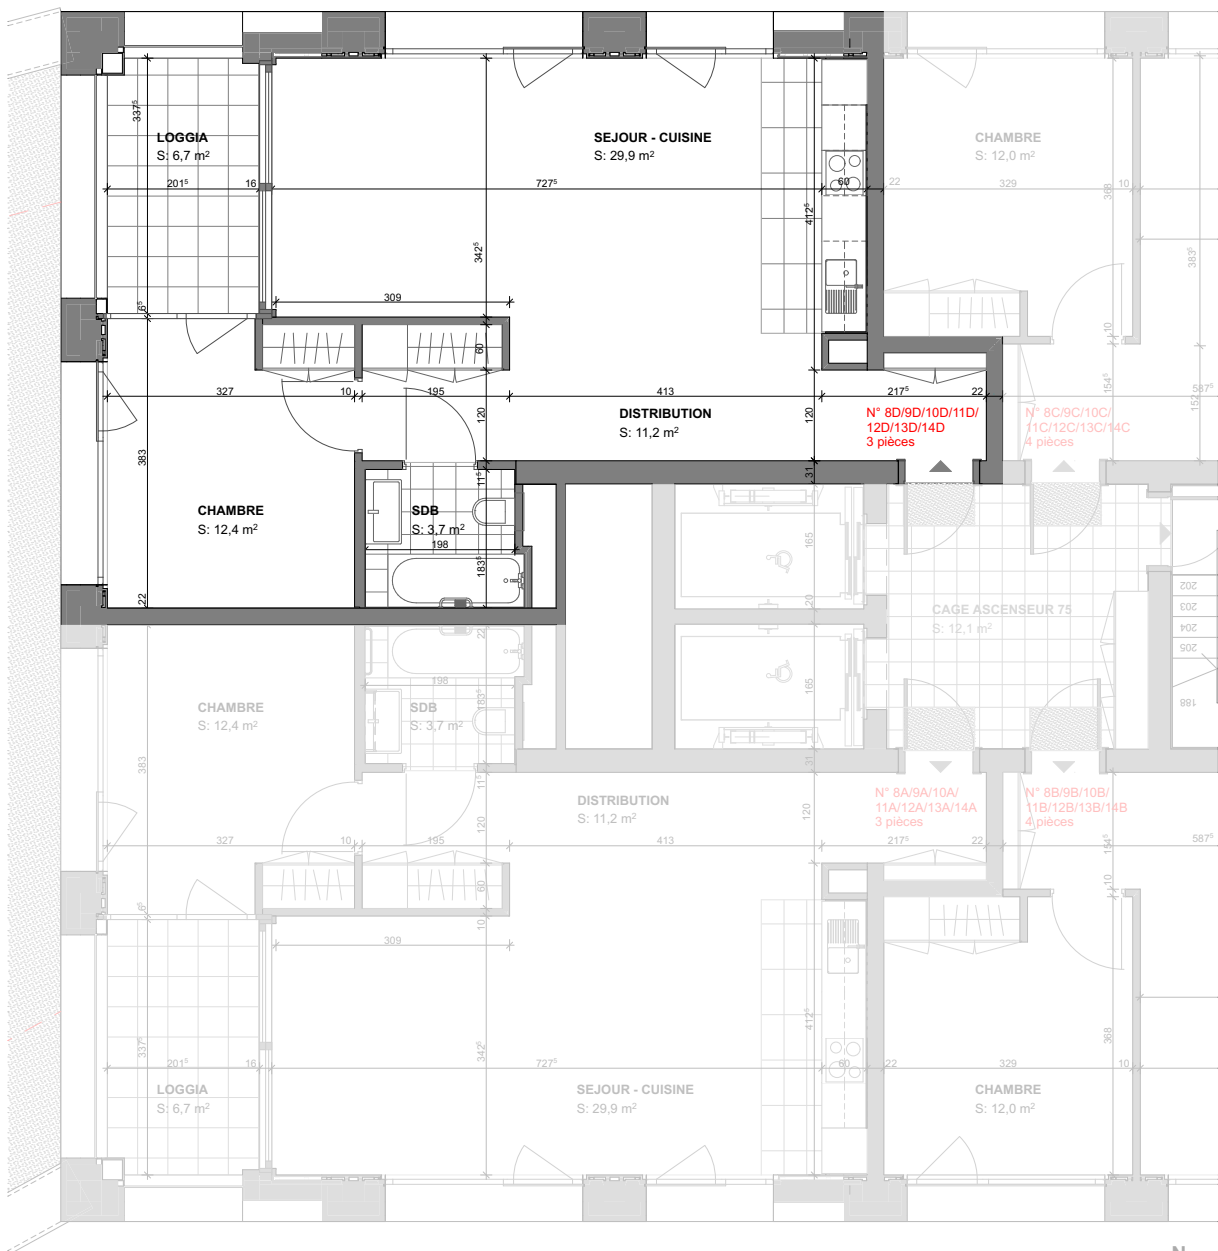

13D

Étage:	13ème
Pièces:	3
Surface:	57.5 m ²
Loggia:	1

CUISINE 13D

Perspective non contractuelle