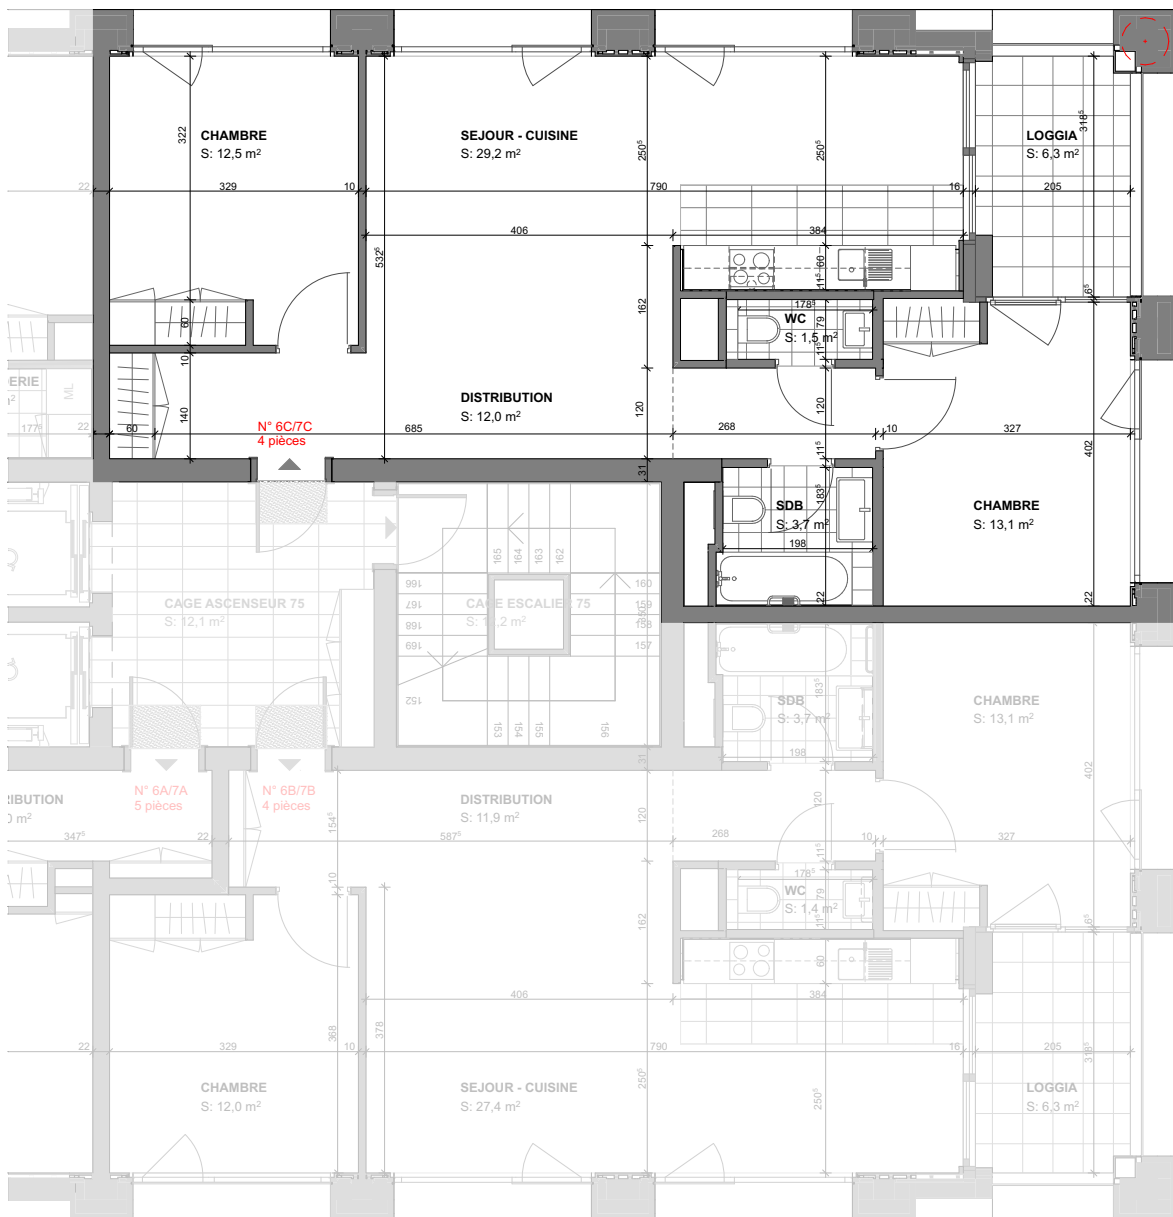

9C

Étage:	9ème
Pièces:	4
Surface:	72.6m ²
Loggia:	1

CUISINE 9C

Perspective non contractuelle