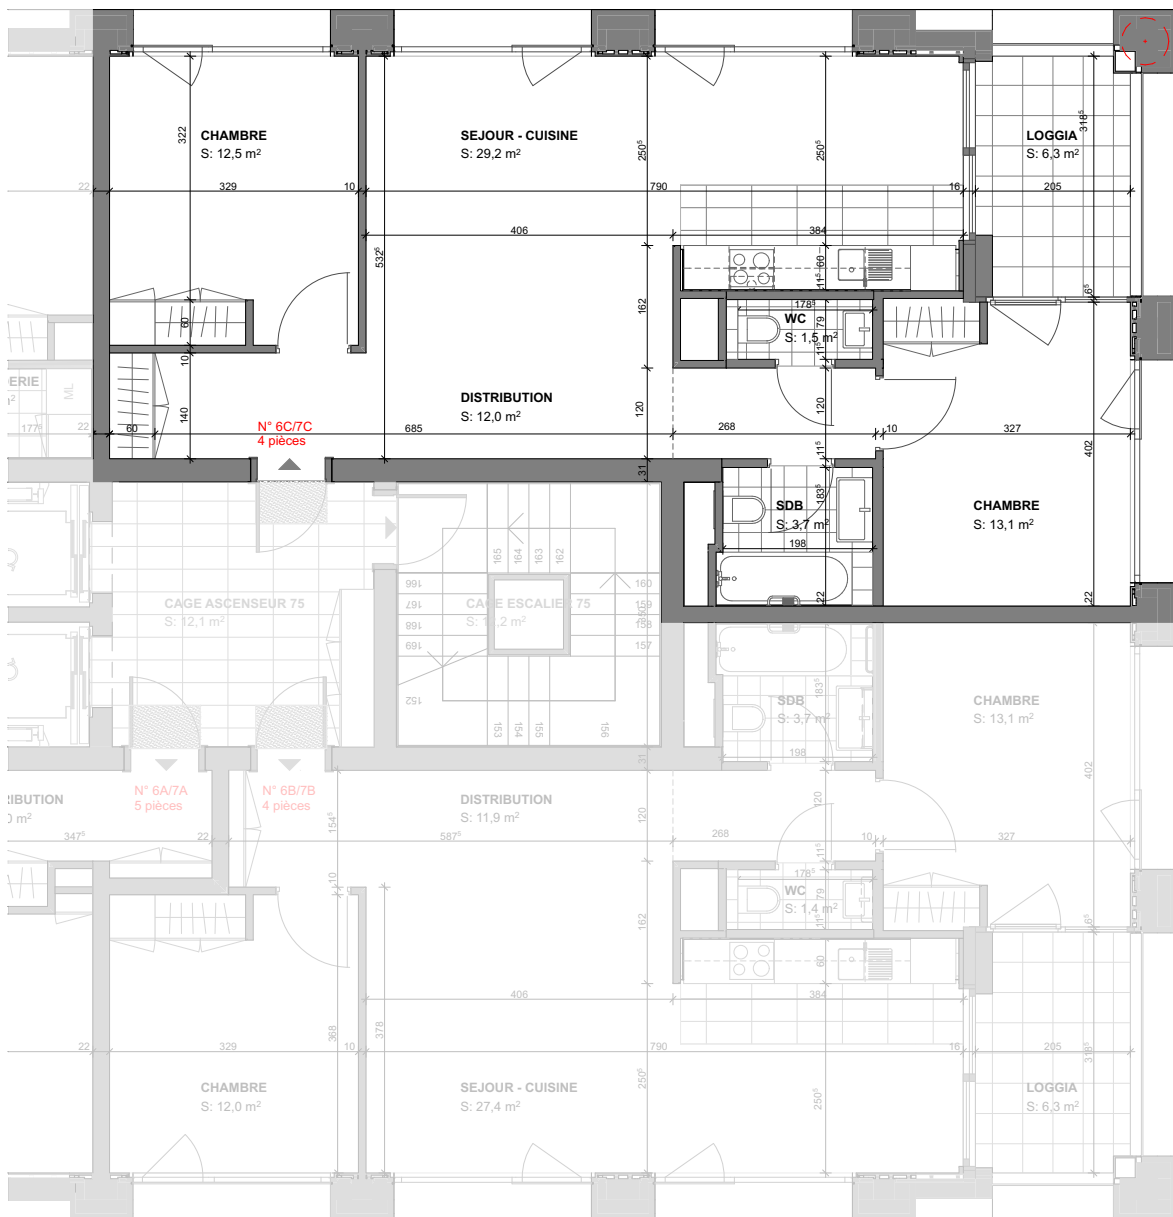

6C

Étage:	6ème
Pièces:	4
Surface:	72.6m <sup>2</sup>
Loggia:	1

CUISINE 6C

Perspective non contractuelle