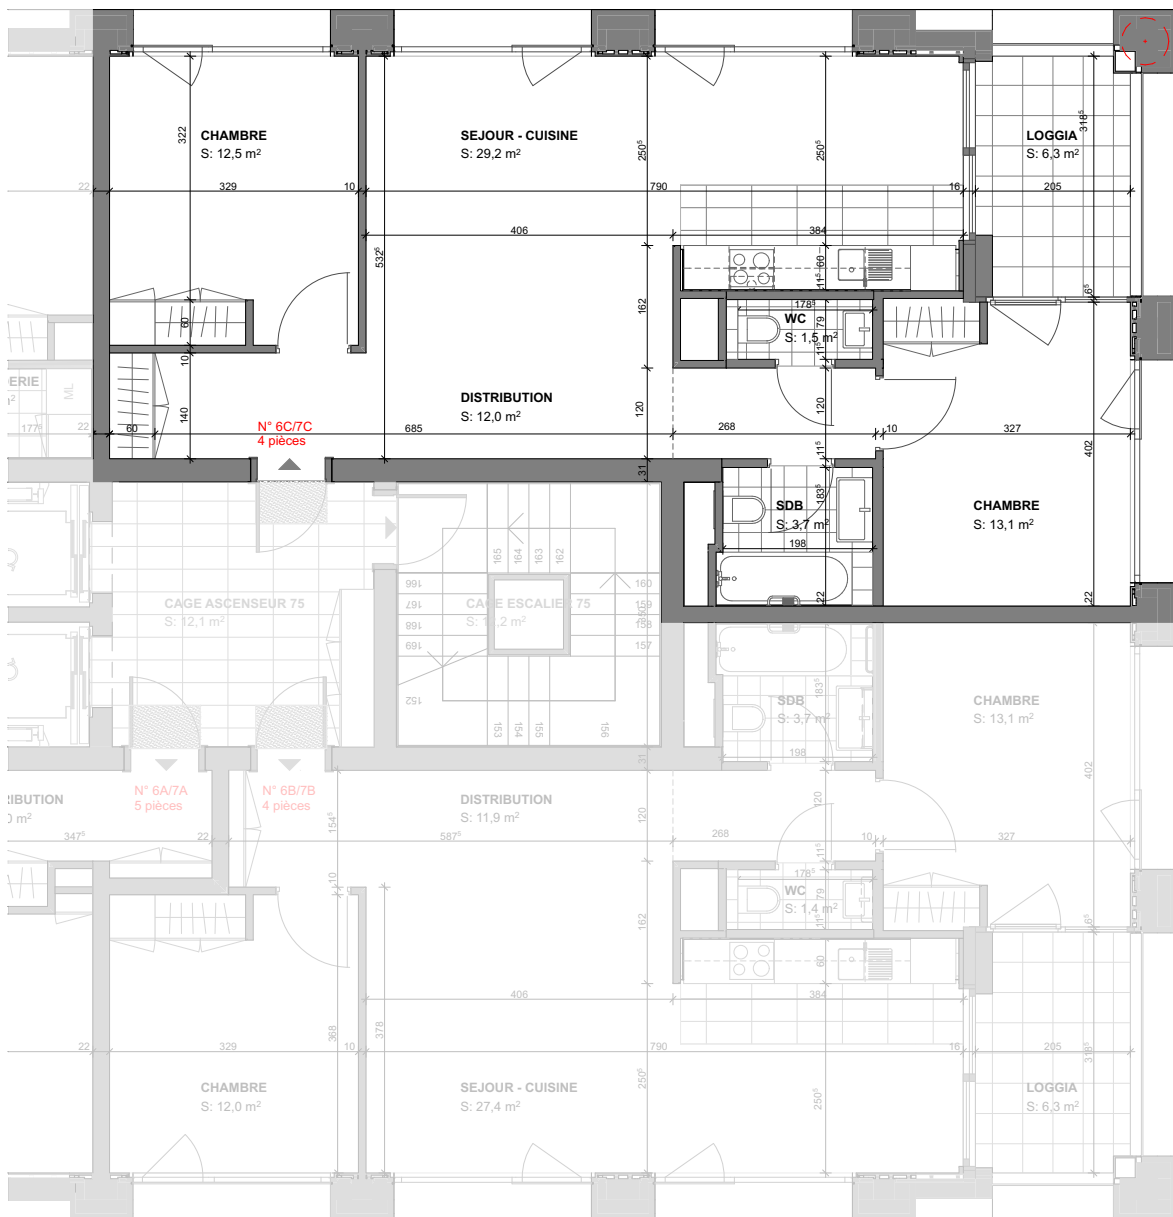

13C

Étage:	13ème
Pièces:	4
Surface:	72.6m ²
Loggia:	1

CUISINE 13C

Perspective non contractuelle