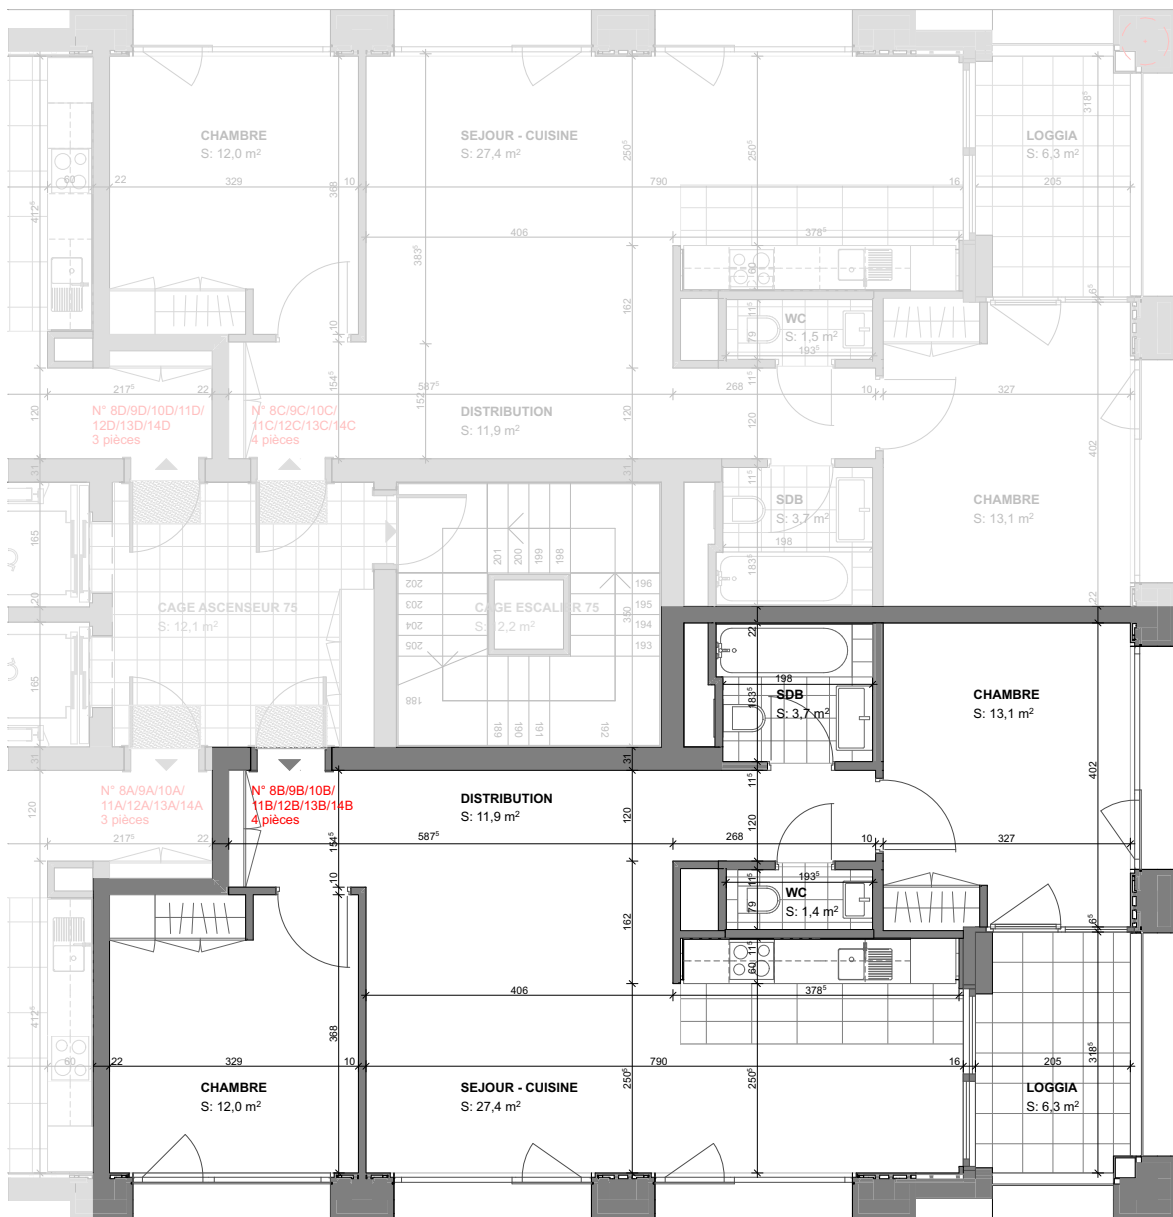

12B

Étage:	12ème
Pièces:	4
Surface:	70.2 m ²
Loggia:	1

CUISINE 12B

Perspective non contractuelle