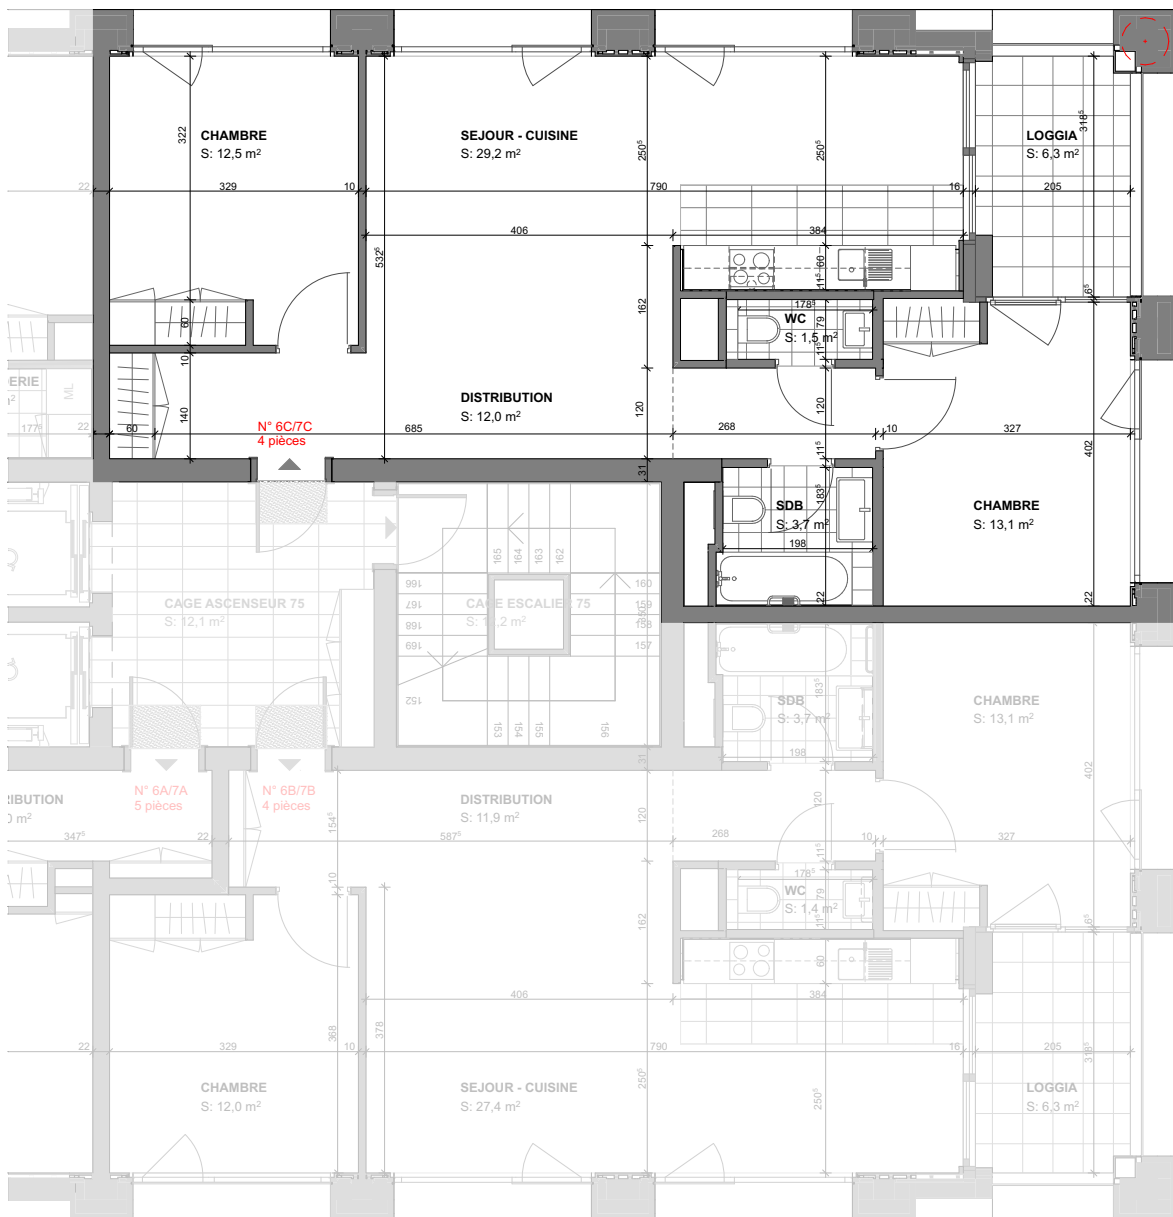

14C

Étage:	14ème
Pièces:	4
Surface:	72.6m ²
Loggia:	1

CUISINE 14C

Perspective non contractuelle