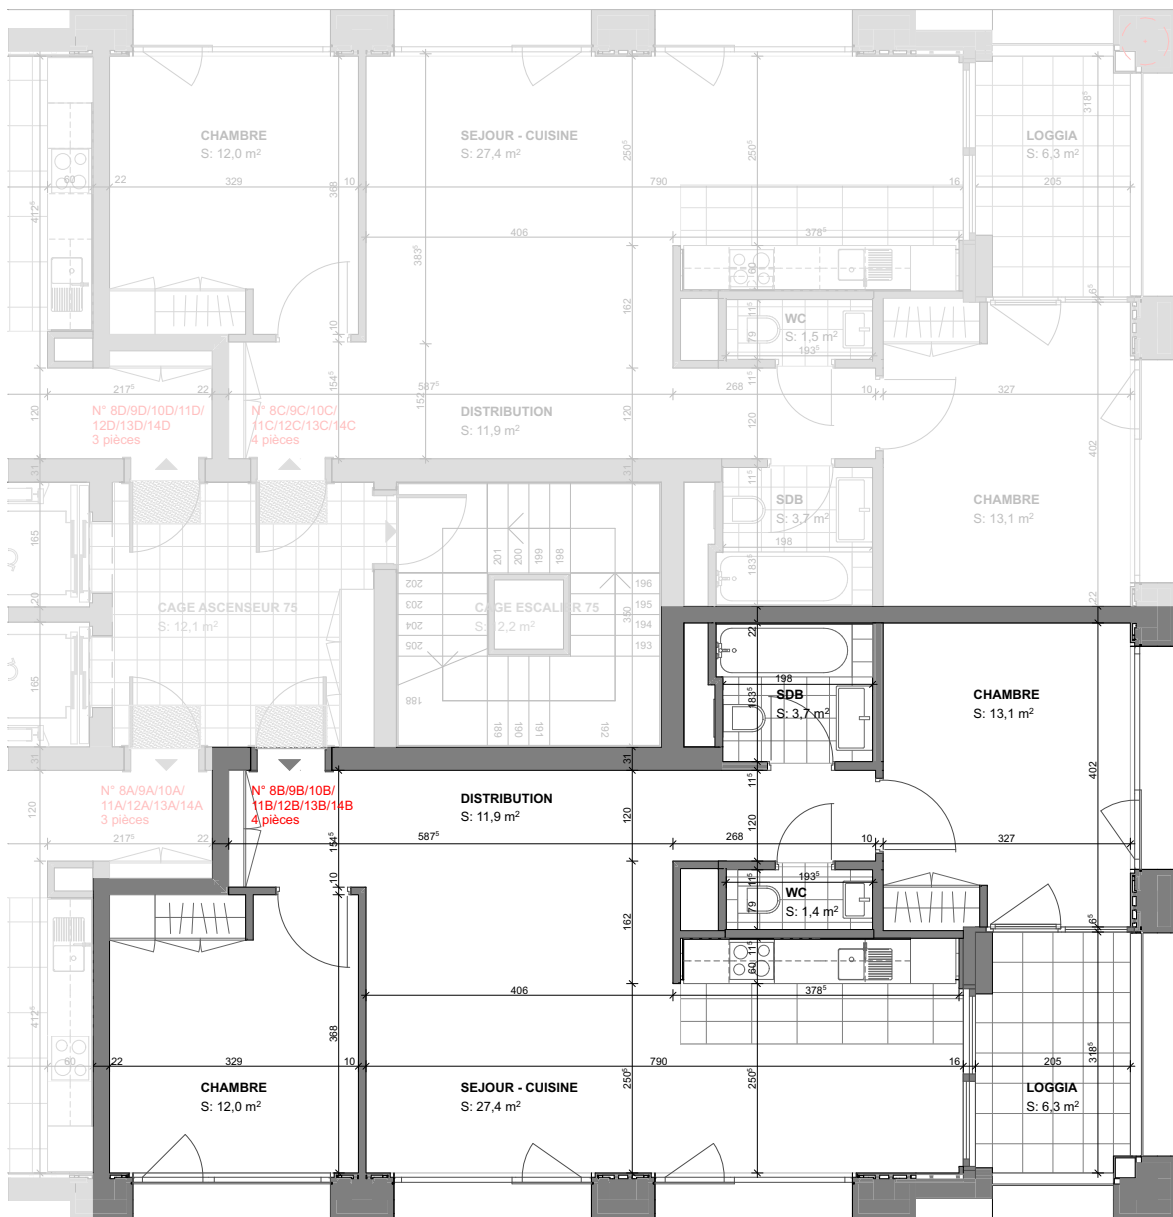

8B

Étage:	8ème
Pièces:	4
Surface:	70.2 m <sup>2</sup>
Loggia:	1

CUISINE 8B

Perspective non contractuelle