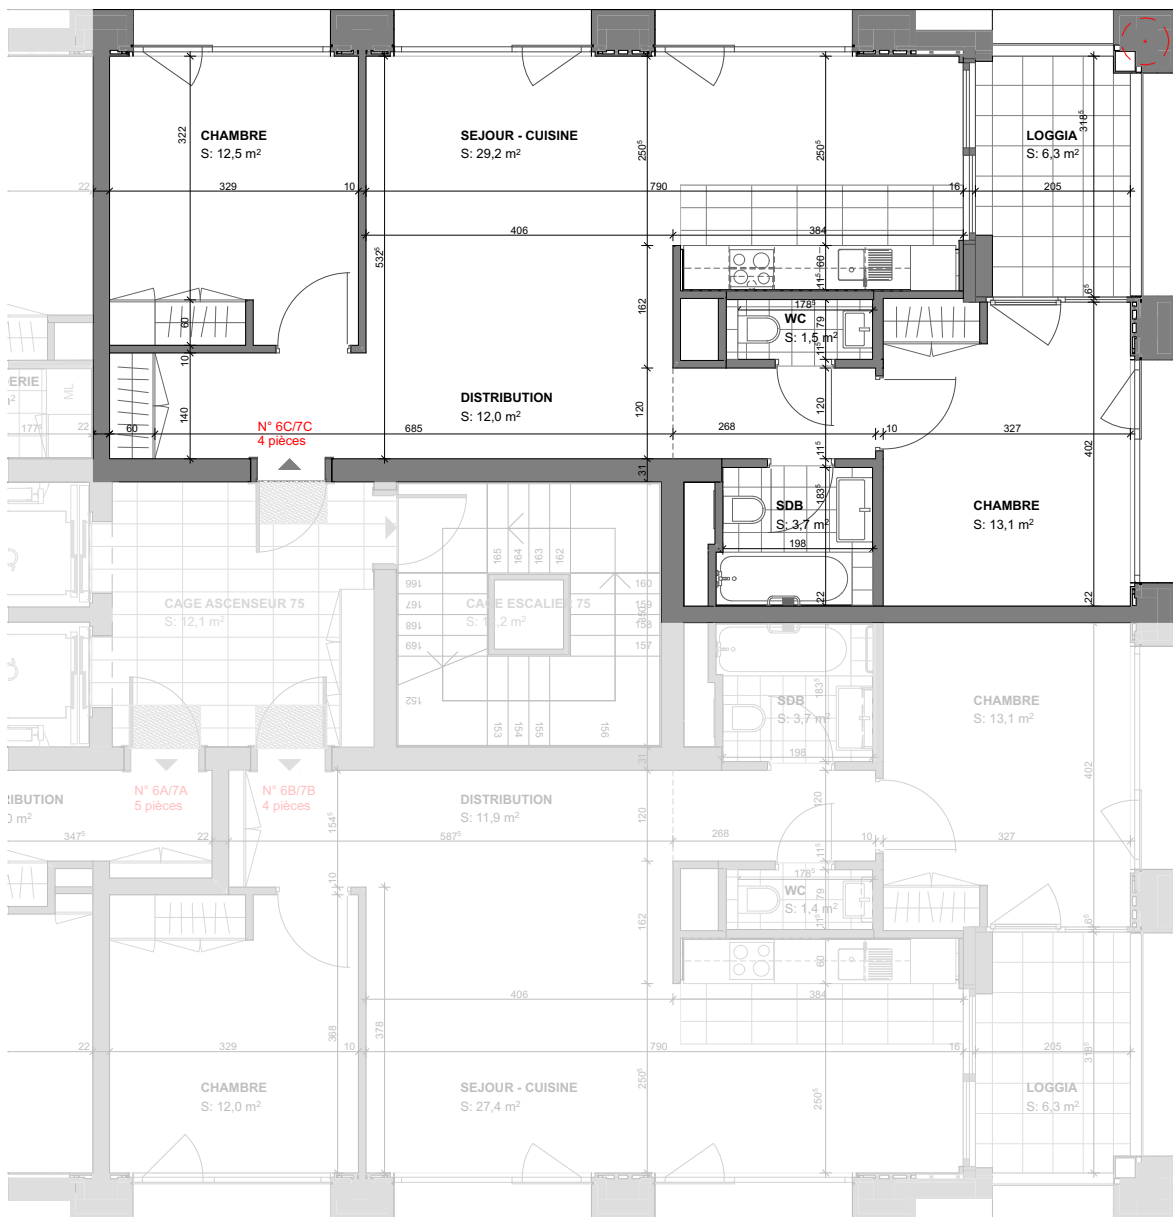

11C

Étage:	11ème
Pièces:	4
Surface:	72.6m <sup>2</sup>
Loggia:	1

CUISINE 11C

Perspective non contractuelle