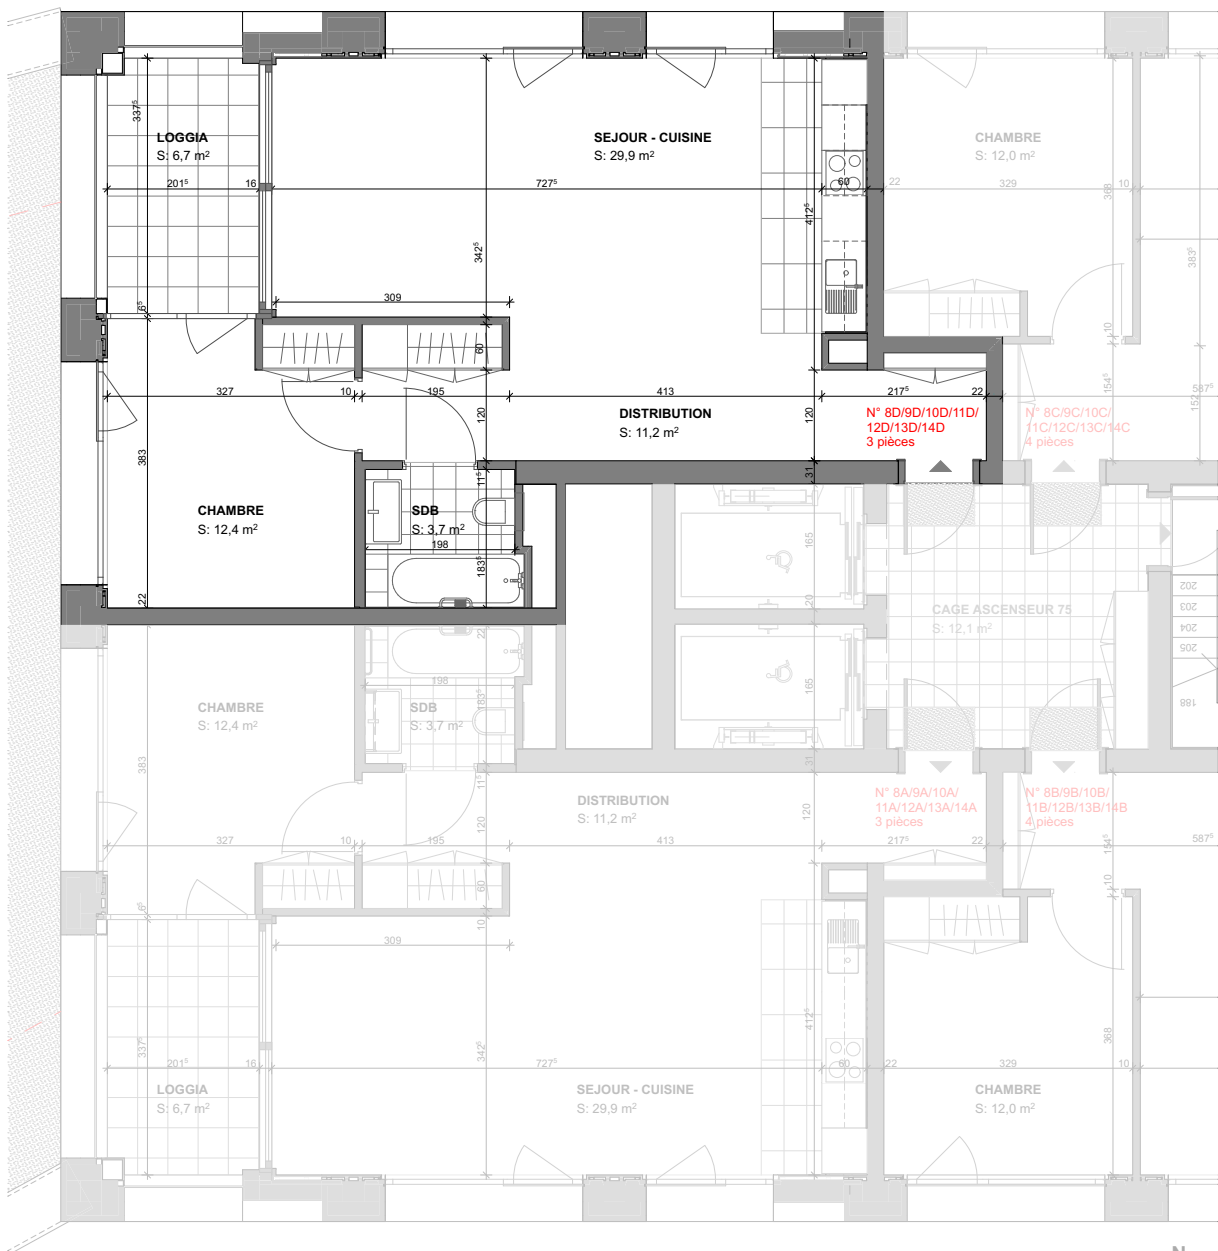

14D

Étage:	14ème
Pièces:	3
Surface:	57.5 m <sup>2</sup>
Loggia:	1

CUISINE 14D

Perspective non contractuelle